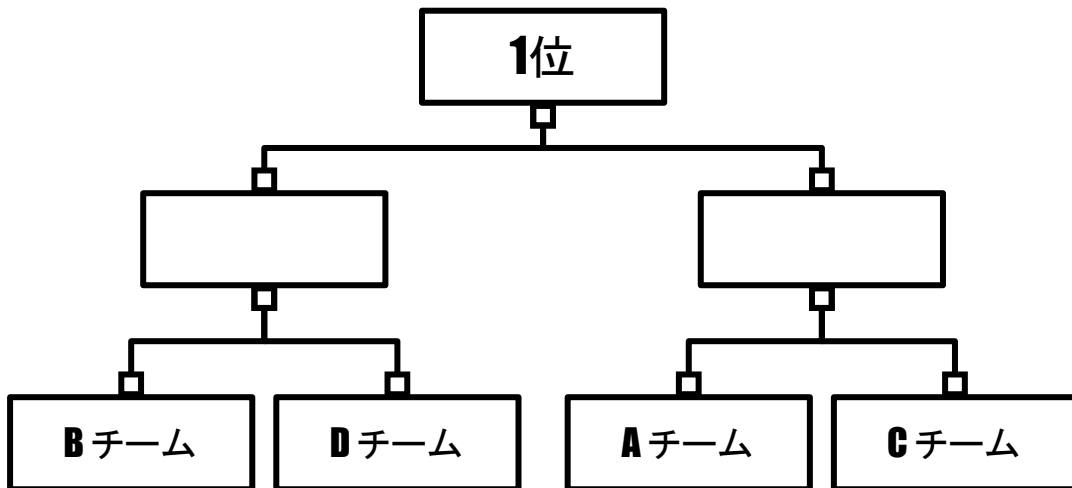

14:45 ~ 15:05 騎馬戦 20min
15:15 ~ 15:35 全員リレー 20min

(16:00 ~ 17:45 移動時間)

18:00 ~ 21:00 懇親会 : ORIGAMI (閉会式含む)

スポーツ大会のご案内

- 場所 : Play arena
- 住所 : No. 75, Central Jail Road, Opp. Silverwood Regency Apartments, Near Total Mall, Kasavanahalli, Sarjapur Road, Bengaluru, Karnataka 560035
- URL : <https://www.playarena.in/>
- 時間 : 9:00 ~ 16:00
- 参加人数 : 50人(4チームに振り分けます)
- 大会形式 : ポイント制
- 持ち物 : 運動できる服装、靴(外用、内用)、弁当、タオル、水分
(現地でも購入可能)
- 担当 : 吉田
- 連絡先 : taiki@kemuri.in

注意事項 : 昼食は各自で持参頂くようお願い致します。
日中は暑くなります。屋外競技もありますので、
熱中症予防のため各自余裕を持って飲み物をご持参下さい。

怪我は自己責任となりますが万が一の場合は運営側に
看護師がいますので迅速に応急処置し対応させていただきます。

バスケ

【大会形式】 リーグ戦(総当たり)

【時間】 前後半 5min

【ポイント制】 1位:30P 2位:20p 3位:10P 4位:0p

	Aチーム	Bチーム	Cチーム	Dチーム	審判
Aチーム		A - B	A - C	A - D	
Bチーム	B - A		B - C	B - D	
Cチーム	C - A	C - B		C - D	
Dチーム	D - A	D - B	D - C		

1試合目は**9:05**から開始となります。

1試合目 : **A - B** 審判 :
2試合目 : **C - D** 審判 :
3試合目 : **A - C** 審判 :
4試合目 : **B - D** 審判 :
5試合目 : **A - D** 審判 :
6試合目 : **B - C** 審判 :

ビーチバレー

- 【大会形式】 トーナメント戦
【試合形式】 11ポイントマッチ
【時間】 目安 15min
【ポイント制】 1位:30P 2位:20p 3位:10P 4位:0p

1試合目は**11:05**から開始となります。

- 1試合目 : **B-D** 審判 :
2試合目 : **A-C** 審判 :
3試合目 : **3位決定戦** 審判 :
4試合目 : **決勝戦** 審判 :

競技内容の簡単な説明

サッカー

【大会形式】 リーグ戦(総当たり)

【時間】 前後半 5min

【ポイント制】 1位:30P 2位:20p 3位:10P 4位:0p

	Aチーム	Bチーム	Cチーム	Dチーム	審判
Aチーム		A - B	A - C	A - D	
Bチーム	B - A		B - C	B - D	
Cチーム	C - A	C - B		C - D	
Dチーム	D - A	D - B	D - C		